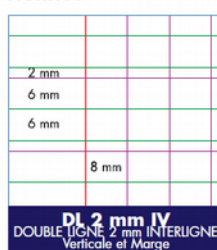

Les Tricolores de Clairefontaine

- 1 petit cahier **DOUBLE LIGNE 3mm INTERLIGNE** Verticale et Marge
- 1 petit cahier **DOUBLE LIGNE 2mm INTERLIGNE** Verticale et Marge
- 1 petit cahier Séyès **4mm** agrandi carreaux 16x16
- 1 petit cahier Séyès **3mm** agrandi carreaux 12x12
- 1 petit cahier Séyès grands carreaux